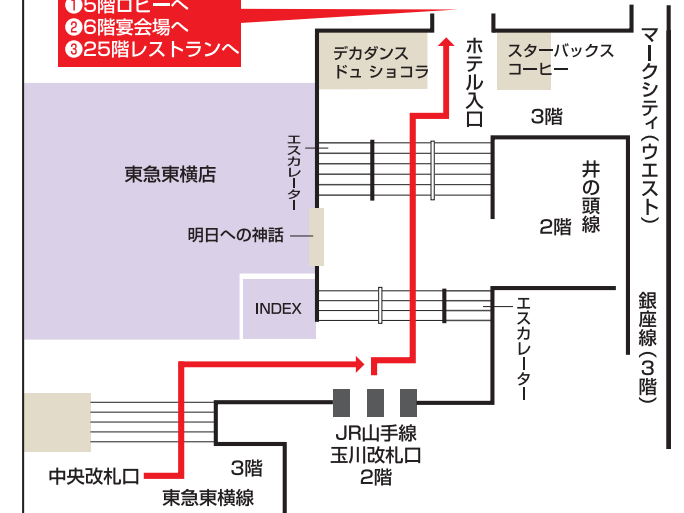

渋谷エクセルホテル東急のご案内

- JR (山手線・埼京線・湘南新宿ライン)
- 東京メトロ (銀座線・半蔵門線・副都心線)
- 京王井の頭線
- 東急 (東横線・田園都市線)
- 「渋谷駅」直結

- 成田・羽田空港行リムジンバス発着

- 首都高渋谷出口より車で5分

※車でお越しの場合は、上記の赤色の矢印に従ってお越しください。(提携駐車場がございます。)

25F	レストラン「アピエント」、日本料理「旬彩」
7~24F	客室 (408室)
6F	会議室・宴会場 (プラネッツ・フォレスト・ウッド・リーフ)
5F	ホテルロビー、フロント、ラウンジ「エスタシオン カフェ」、会議室 (ドローイング)

① 1階からホテルへ

- エレベーターで
- ①5階ロビーへ
 - ②6階宴会場へ
 - ③25階レストランへ

4階から5階ホテルエントランスへ

② 3階からホテルへ

JR渋谷駅(山手線 外回り1番線)
玉川改札口からの順路

- エレベーターで
- ①5階ロビーへ
 - ②6階宴会場へ
 - ③25階レストランへ

③ 駐車場から徒歩で5階ホテルエントランスへ

駐車場・出入口のご案内