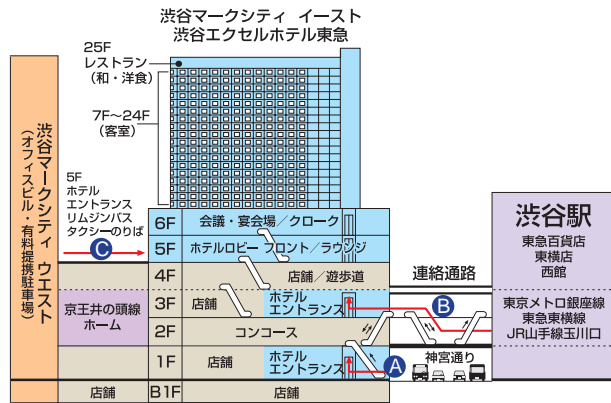

渋谷エクセルホテル東急のご案内

- JR (山手線・埼京線・湘南新宿ライン)
- 東京メトロ (銀座線・半蔵門線・副都心線)
- 京王井の頭線
- 東急 (東横線・田園都市線)
- 「渋谷駅」直結

- 成田・羽田空港行リムジンバス発着

- 首都高渋谷出口より車で5分

※車でお越しの場合は、上記の赤色の矢印に従ってお越しください。(提携駐車場がございます。)

25F	レストラン「アピエント」、日本料理「旬彩」
7~24F	客室 (408室)
6F	会議室・宴会場 (プラネッツ・フォレスト・ウッド・リーフ)
5F	ホテルロビー、フロント、ラウンジ「エスタシオン カフェ」、会議室 (ドローイング)

① 1階からホテルへ

- エレベーターで
- ①5階ロビーへ
 - ②6階宴会場へ
 - ③25階レストランへ

4階から5階ホテルエントランスへ

② 3階からホテルへ

JR渋谷駅(山手線 外回り1番線)
玉川改札口からの順路

- エレベーターで
- ①5階ロビーへ
 - ②6階宴会場へ
 - ③25階レストランへ

③ 駐車場から徒歩で5階ホテルエントランスへ

駐車場・出入口のご案内