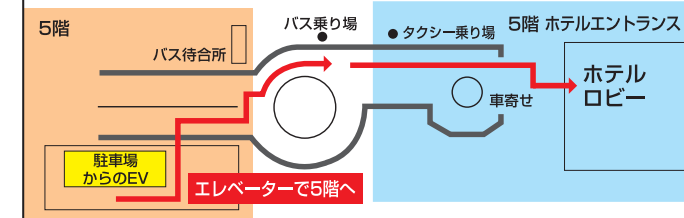

① 1階からホテルへ

- エレベーターで
- ①5階ロビーへ
 - ②6階宴会場へ
 - ③25階レストランへ

4階から5階ホテルエントランスへ

② 3階からホテルへ

JR渋谷駅(山手線 外回り1番線)
玉川改札口からの順路

- エレベーターで
- ①5階ロビーへ
 - ②6階宴会場へ
 - ③25階レストランへ

③ 駐車場から徒歩で5階ホテルエントランスへ

駐車場・出入口のご案内