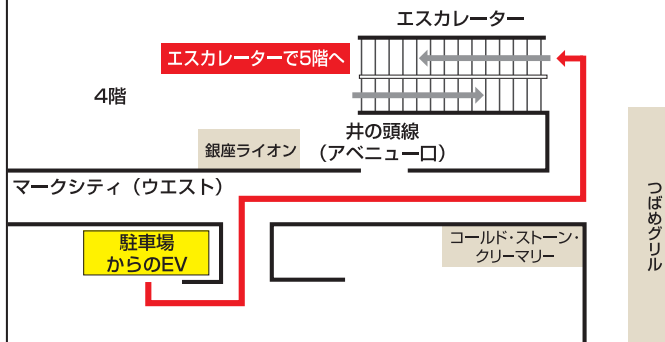

渋谷エクセルホテル東急のご案内

- JR (山手線・埼京線・湘南新宿ライン)
- 東京メトロ (銀座線・半蔵門線・副都心線)
- 京王井の頭線
- 東急 (東横線・田園都市線)
- 「渋谷駅」直結

- 成田・羽田空港行リムジンバス発着

- 首都高渋谷出口より車で5分

※車でお越しの場合は、上記の赤色の矢印に従ってお越しください。(提携駐車場がございます。)

25F	レストラン「アピエント」、日本料理「旬彩」
7~24F	客室 (408室)
6F	会議室・宴会場 (プラネッツ・フォレスト・ウッド・リーフ)
5F	ホテルロビー、フロント、ラウンジ「エスタシオン カフェ」、会議室 (ドローイング)

① 1階からホテルへ

- エレベーターで
- ①5階ロビーへ
 - ②6階宴会場へ
 - ③25階レストランへ

4階から5階ホテルエントランスへ

② 3階からホテルへ

JR渋谷駅(山手線 外回り1番線)
玉川改札口からの順路

- エレベーターで
- ①5階ロビーへ
 - ②6階宴会場へ
 - ③25階レストランへ

③ 駐車場から徒歩で5階ホテルエントランスへ

駐車場・出入口のご案内