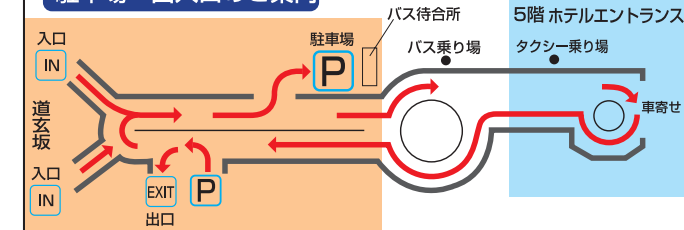

渋谷エクセルホテル東急のご案内

- JR (山手線・埼京線・湘南新宿ライン)
- 東京メトロ (銀座線・半蔵門線・副都心線)
- 京王井の頭線
- 東急 (東横線・田園都市線)
- 「渋谷駅」直結

- 成田・羽田空港行リムジンバス発着

- 首都高渋谷出口より車で5分

※車でお越しの場合は、上記の赤色の矢印に従ってお越しください。(提携駐車場がございます。)

25F	レストラン「アピエント」、日本料理「旬彩」
7~24F	客室 (408室)
6F	会議室・宴会場 (プラネッツ・フォレスト・ウッド・リーフ)
5F	ホテルロビー、フロント、ラウンジ「エスタシオン カフェ」、会議室 (ドローイング)

① 1階からホテルへ

- エレベーターで
- ①5階ロビーへ
 - ②6階宴会場へ
 - ③25階レストランへ

4階から5階ホテルエントランスへ

② 3階からホテルへ

JR渋谷駅(山手線 外回り1番線)
玉川改札口からの順路

- エレベーターで
- ①5階ロビーへ
 - ②6階宴会場へ
 - ③25階レストランへ

③ 駐車場から徒歩で5階ホテルエントランスへ

駐車場・出入口のご案内