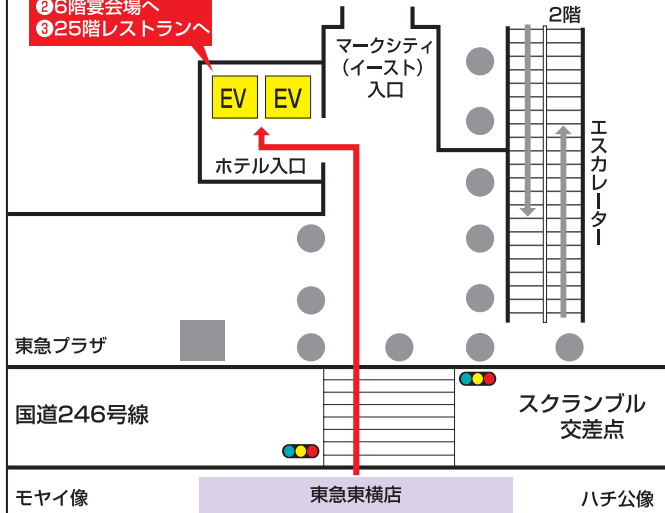

渋谷エクセルホテル東急のご案内

- JR (山手線・埼京線・湘南新宿ライン)
- 東京メトロ (銀座線・半蔵門線・副都心線)
- 京王井の頭線
- 東急 (東横線・田園都市線)
- 「渋谷駅」直結

- 成田・羽田空港行リムジンバス発着

- 首都高渋谷出口より車で5分

※車でお越しの場合は、上記の赤色の矢印に従ってお越しください。(提携駐車場がございます。)

25F	レストラン「アピエント」、日本料理「旬彩」
7~24F	客室 (408室)
6F	会議室・宴会場 (プラネッツ・フォレスト・ウッド・リーフ)
5F	ホテルロビー、フロント、ラウンジ「エスタシオン カフェ」、会議室 (ドローイング)

① 1階からホテルへ

- エレベーターで
- ①5階ロビーへ
 - ②6階宴会場へ
 - ③25階レストランへ

4階から5階ホテルエントランスへ

② 3階からホテルへ

JR渋谷駅(山手線 外回り1番線)
玉川改札口からの順路

- エレベーターで
- ①5階ロビーへ
 - ②6階宴会場へ
 - ③25階レストランへ

③ 駐車場から徒歩で5階ホテルエントランスへ

駐車場・出入口のご案内